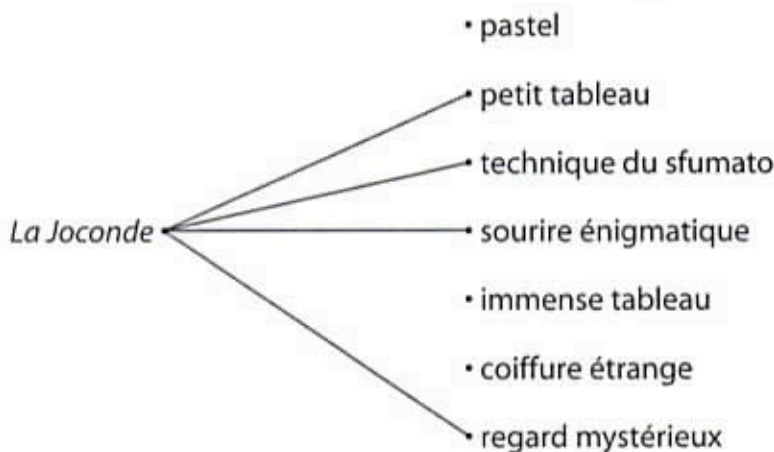

La Joconde en exil

CORRIGÉ

LA JOCONDE

❶ Quel type de peinture est *La Joconde* ? Coche la bonne réponse.

- une marine un portrait une nature morte une scène religieuse

❷ Qui est représenté sur le tableau ? Complète la phrase suivante.  p. 14 et 46

• *La Joconde* est un portrait de Lisa Gherardini....., plus largement connue sous le nom de Mona Lisa.....

❸ Relie le tableau *La Joconde* à ses caractéristiques.

❹ Cherche sur Internet une représentation du tableau et complète sa description.

Au premier..... plan, on voit une femme qui pose légèrement de profil....., mais dont le visage est tourné vers le spectateur. Elle porte une robe..... sombre et un léger voile..... sur la tête. Derrière elle, en arrière.....-plan, on voit un paysage..... de montagnes et de brume à l'horizon.