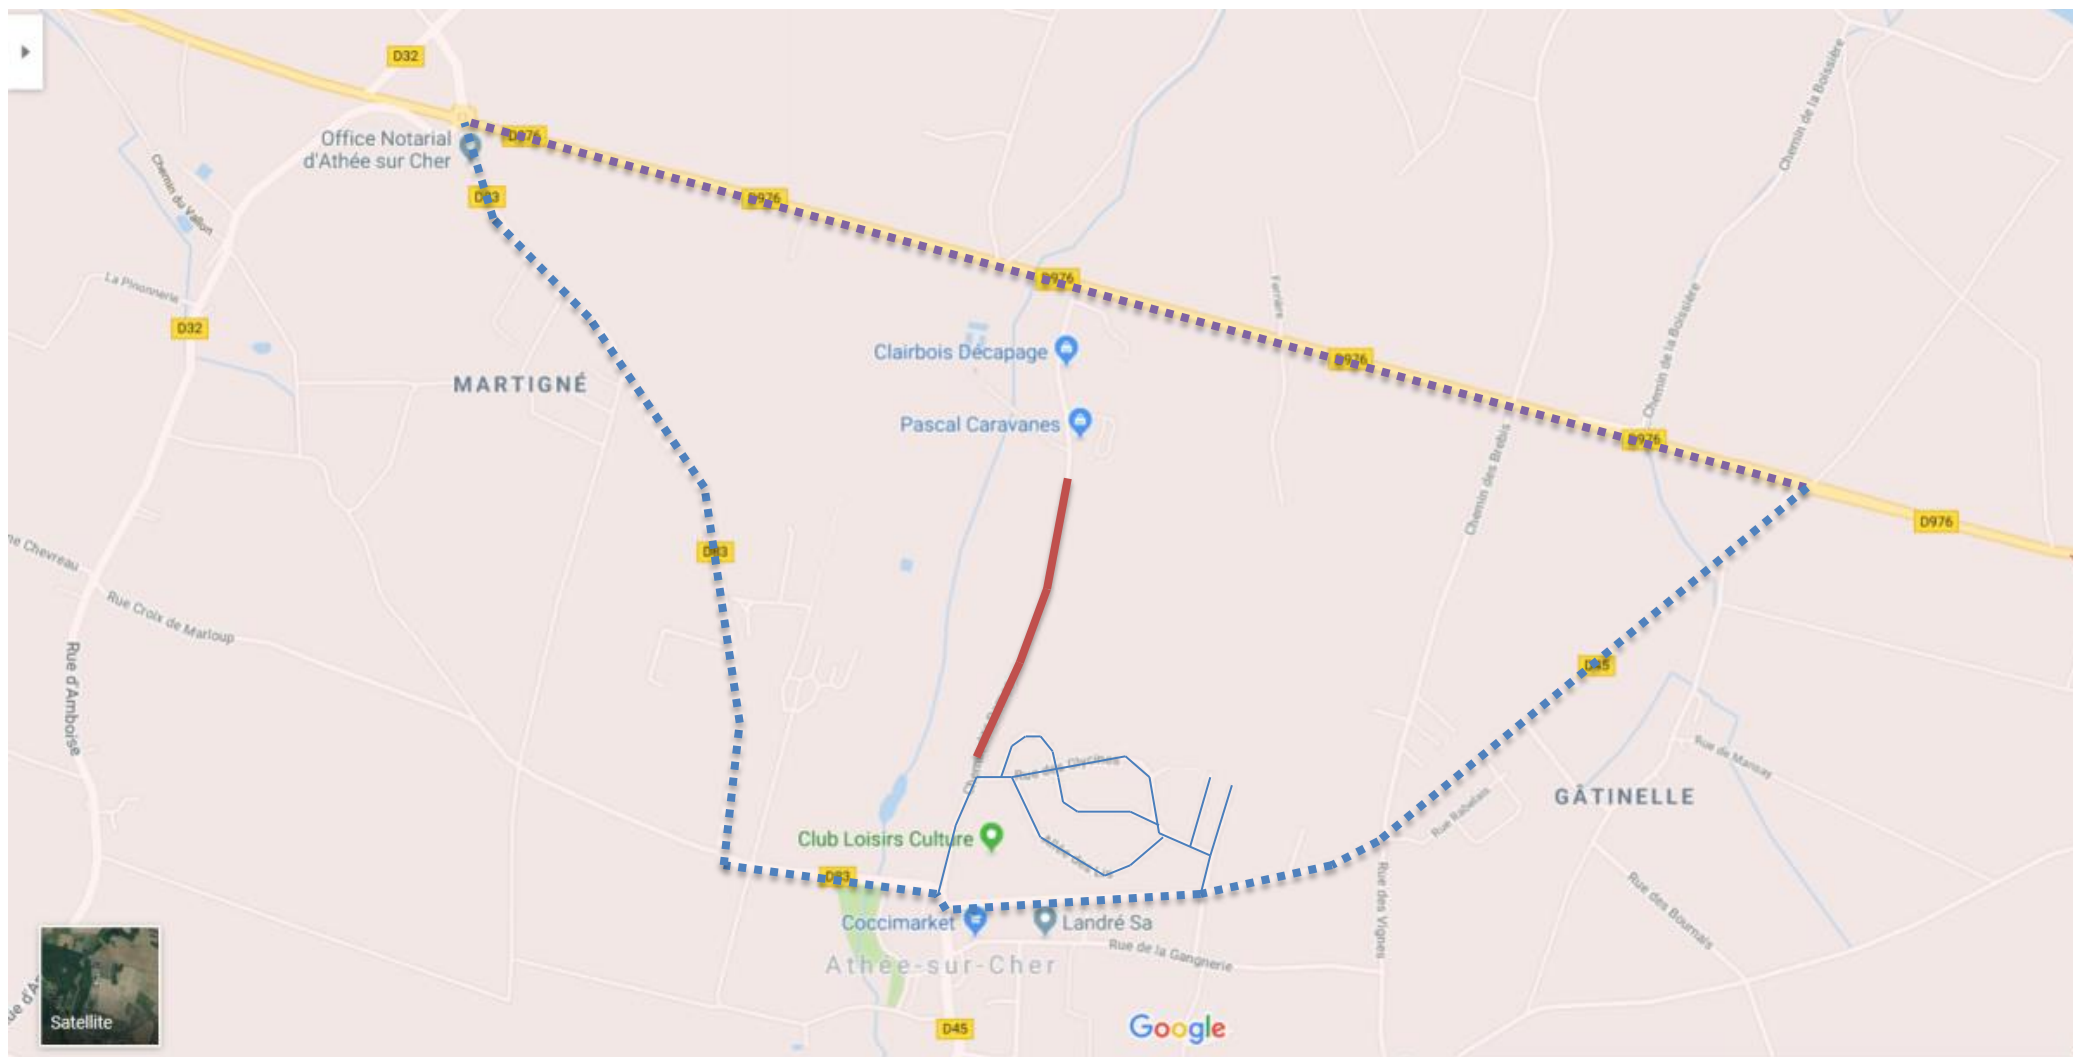

# Plan de déviation de la VC 101 – Commune d’Athée-sur-Cher

Route interdite à la circulation

Itinéraire de déviation

Accès autorisé pour les véhicules de moins de 3.5T